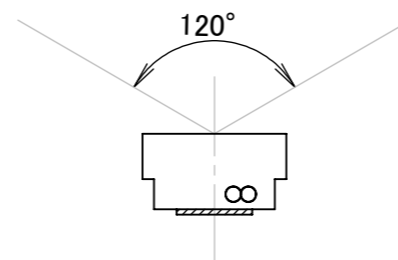

仕様 (1ユニット)	
入力電圧	AC100V
動作電流	0.0048A
消費電力	0.48W
発光色	白
光度	10.000mcd
色温度	6500k
照射角度	120°
使用温度	-20°C~+60°C
保存温度	-30°C~+80°C
防水性能	IP68
重さ	16g
梱包	50ユニット (165mmピッチ)

照射角度

個数 QTY	符号 SYM	部品名 PART NAME		材質 MATERIAL	仕上 FINISH
1	4	固定用テープ		VHB	
2	3	LED			
1	2	ケーブル		SPT-1 (105°C)	
1	1	外装ケース		ABS	
	中 群 番 号 GROUP NO.	尺度 SCALE	仕上 FINISH	材質 MATERIAL	品名 NAME
	初用型名 MODEL	承認 APPROVED	照査 CHECKED	製図 DRAWIN	設計 DESIGN
		図面番号 DRAWING NUMBER			SHEET
		BE!-2W-AC100V			