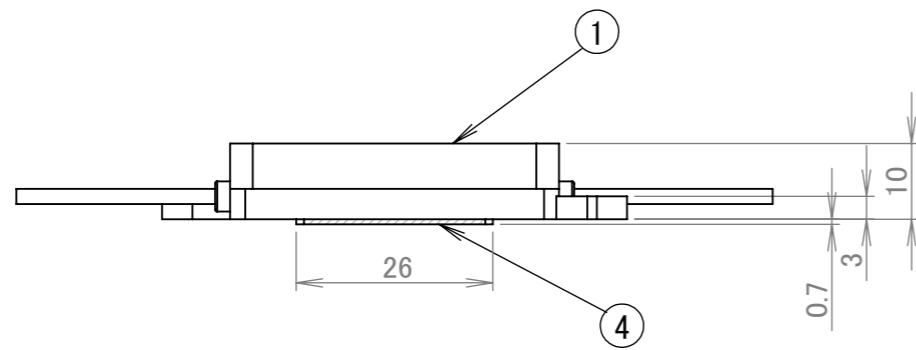

詳細図 A
2個所同形状

仕様 (1ユニット)	
入力電圧	AC100V
動作電流	0.0096A
消費電力	0.96W
発光色	白
光度	20.000mcd
色温度	6500k
照射角度	120°
使用温度	-20°C~+60°C
保存温度	-30°C~+80°C
防水性能	IP68
重さ	22g
梱包	50ユニット (145mmピッチ)

個数 QTY	符号 SYM	部品名 PART NAME	材質 MATERIAL	仕上 FINISH
1	4	固定用テープ	VHB	
4	3	LED		
1	2	ケーブル	SPT-1 (105°C)	
1	1	外装ケース	ABS	

中 群 番 号 GROUP NO.	尺度 SCALE	仕上 FINISH	材質 MATERIAL	品名 NAME	mm

初用型名 MODEL	承認 APPROVED	照査 CHECKED	製図 DRAWIN	設計 DESIGEND	図面番号 DRAWING NUMBER	SHEET
					BE!-4W-AC100V	