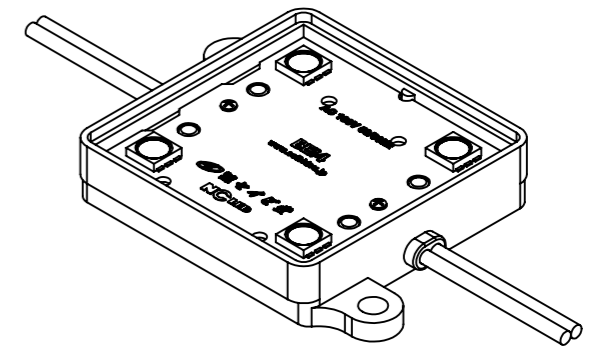

詳細図 A
2個所同形状

仕様 (1ユニット)	
入力電圧	AC100V
動作電流	0.0096A
消費電力	0.96W
発光色	白
光度	20.000mcd
色温度	6500k
照射角度	120°
使用温度	-20°C~+60°C
保存温度	-30°C~+80°C
防水性能	IP68
重さ	22g
梱包	50ユニット (145mmピッチ)

個数 QTY	符号 SYM	部品名 PART NAME	材質 MATERIAL	仕上 FINISH
1	4	固定用テープ	VHB	
4	3	LED		
1	2	ケーブル	SPT-1 (105°C)	
1	1	外装ケース	ABS	

中 群 番 号 GROUP NO.	尺度 SCALE	仕上 FINISH	材質 MATERIAL	品名 NAME	mm

初用型名 MODEL	承認 APPROVED	照査 CHECKED	製図 DRAWIN	設計 DESIGEND	図面番号 DRAWING NUMBER	SHEET
					BE!-4W-AC100V	