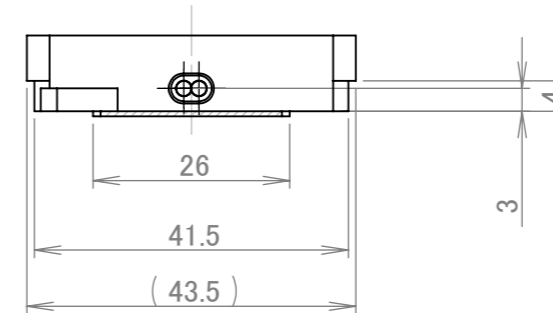

詳細図 A
2個所同形状

仕様 (1ユニット)	
入力電圧	AC100V
動作電流	0.0096A
消費電力	0.96W
発光色	白
光度	20.000mcd
色温度	6500k
照射角度	120°
使用温度	-20°C~+60°C
保存温度	-30°C~+80°C
防水性能	IP68
重さ	22g
梱包	50ユニット (145mmピッチ)

個数 QTY	符号 SYM	部品名 PART NAME	材質 MATERIAL	仕上 FINISH
1	4	固定用テープ	VHB	
4	3	LED		
1	2	ケーブル	SPT-1 (105°C)	
1	1	外装ケース	ABS	

中 群 番 号 GROUP NO.	尺度 SCALE	仕上 FINISH	材質 MATERIAL	品名 NAME	mm

初用型名 MODEL	承認 APPROVED	照査 CHECKED	製図 DRAWIN	設計 DESIGEND	図面番号 DRAWING NUMBER	SHEET
					BE!-4W-AC100V	