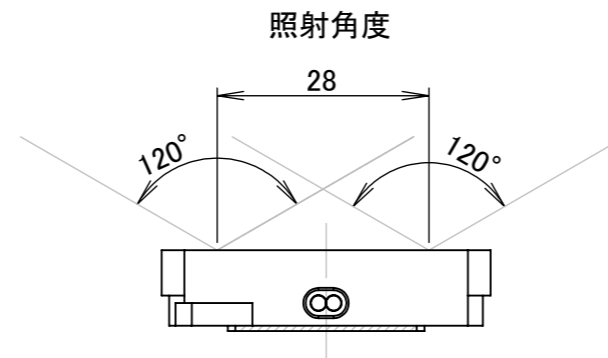

詳細図 A
2個所同形状

仕様 (1ユニット)	
入力電圧	AC100V
動作電流	0.0096A
消費電力	0.96W
発光色	白
光度	20.000mcd
色温度	6500k
照射角度	120°
使用温度	-20°C~+60°C
保存温度	-30°C~+80°C
防水性能	IP68
重さ	22g
梱包	50ユニット (145mmピッチ)

個数 QTY	符号 SYM	部品名 PART NAME	材質 MATERIAL	仕上 FINISH
1	4	固定用テープ	VHB	
4	3	LED		
1	2	ケーブル	SPT-1 (105°C)	
1	1	外装ケース	ABS	

中 群 番 号 GROUP NO.	尺度 SCALE	仕上 FINISH	材質 MATERIAL	品名 NAME	mm

初用型名 MODEL	承認 APPROVED	照査 CHECKED	製図 DRAWIN	設計 DESIGEND	図面番号 DRAWING NUMBER	SHEET
					BE!-4W-AC100V	