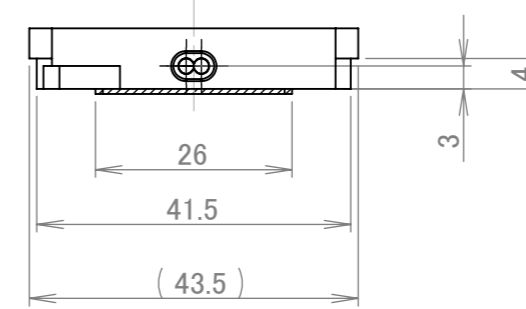

詳細図 A
2個所同形状

仕様 (1ユニット)	
入力電圧	DC12V
動作電流	0.08A
消費電力	0.96W
発光色	白
光度	20,000mcd
色温度	6500k
照射角度	120°
使用温度	-20°C~+60°C
保存温度	-30°C~+80°C
防水性能	IP68
重さ	20g
梱包	50ユニット (145mmピッチ)

個数 QTY	符号 SYM	部品名 PART NAME	材質 MATERIAL	仕上 FINISH			
1	4	固定用テープ	VHB				
4	3	LED					
1	2	ケーブル	SPT-1 (105°C)				
1	1	外装ケース	ABS				
	中 群 番 号 GROUP NO.	尺度 SCALE	仕上 FINISH	材質 MATERIAL	品名 NAME	mm	
	初用型名 MODEL	承認 APPROVED	照査 CHECKED	製図 DRAWIN	設計 DESIGN	図面番号 DRAWING NUMBER	SHEET
						BE!-4W-DC12V	