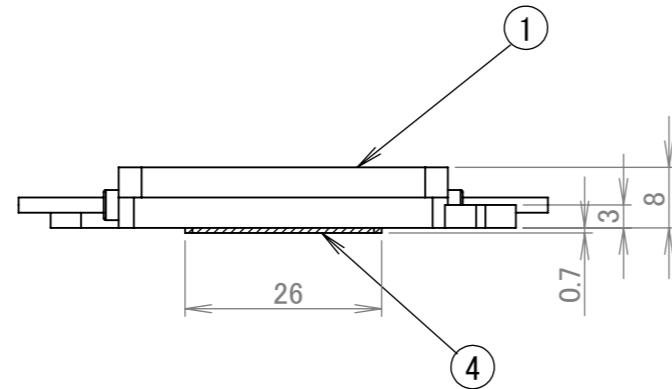

詳細図 A
2個所同形状

仕様 (1ユニット)	
入力電圧	DC12V
動作電流	0.08A
消費電力	0.96W
発光色	白
光度	20,000mcd
色温度	6500k
照射角度	120°
使用温度	-20°C~+60°C
保存温度	-30°C~+80°C
防水性能	IP68
重さ	20g
梱包	50ユニット (145mmピッチ)

個数 QTY	符号 SYM	部品名 PART NAME	材質 MATERIAL	仕上 FINISH			
1	4	固定用テープ	VHB				
4	3	LED					
1	2	ケーブル	SPT-1 (105°C)				
1	1	外装ケース	ABS				
	中 群 番 号 GROUP NO.	尺度 SCALE	仕上 FINISH	材質 MATERIAL	品名 NAME	mm	
	初用型名 MODEL	承認 APPROVED	照査 CHECKED	製図 DRAWIN	設計 DESIGN	図面番号 DRAWING NUMBER	SHEET
						BE!-4W-DC12V	