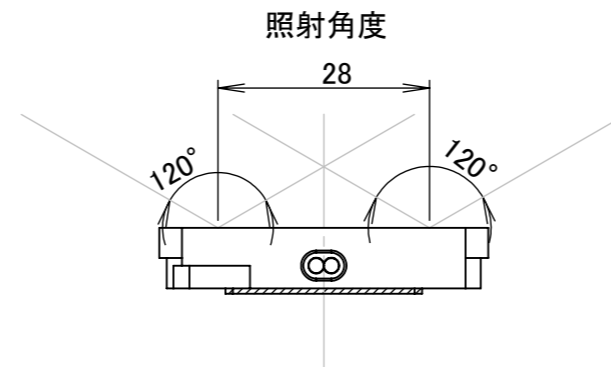

詳細図 A
2個所同形状

仕様 (1ユニット)	
入力電圧	DC12V
動作電流	0.08A
消費電力	0.96W
発光色	白
光度	20,000mcd
色温度	6500k
照射角度	120°
使用温度	-20°C~+60°C
保存温度	-30°C~+80°C
防水性能	IP68
重さ	20g
梱包	50ユニット (145mmピッチ)

個数 QTY	符号 SYM	部品名 PART NAME	材質 MATERIAL	仕上 FINISH			
1	4	固定用テープ	VHB				
4	3	LED					
1	2	ケーブル	SPT-1 (105°C)				
1	1	外装ケース	ABS				
	中 群 番 号 GROUP NO.	尺度 SCALE	仕上 FINISH	材質 MATERIAL	品名 NAME	mm	
	初用型名 MODEL	承認 APPROVED	照査 CHECKED	製図 DRAWIN	設計 DESIGN	図面番号 DRAWING NUMBER	SHEET
						BE!-4W-DC12V	