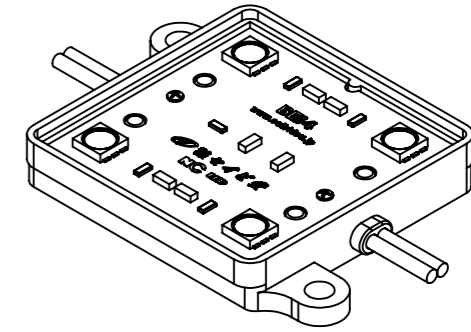

詳細図 A
2個所同形状

仕様 (1ユニット)	
入力電圧	DC12V
動作電流	0.08A
消費電力	0.96W
発光色	白
光度	20,000mcd
色温度	6500k
照射角度	120°
使用温度	-20°C~+60°C
保存温度	-30°C~+80°C
防水性能	IP68
重さ	20g
梱包	50ユニット (145mmピッチ)

個数 QTY	符号 SYM	部品名 PART NAME	材質 MATERIAL	仕上 FINISH			
1	4	固定用テープ	VHB				
4	3	LED					
1	2	ケーブル	SPT-1 (105°C)				
1	1	外装ケース	ABS				
	中 群 番 号 GROUP NO.	尺度 SCALE	仕上 FINISH	材質 MATERIAL	品名 NAME	mm	
	初用型名 MODEL	承認 APPROVED	照査 CHECKED	製図 DRAWIN	設計 DESIGN	図面番号 DRAWING NUMBER	SHEET
						BE!-4W-DC12V	