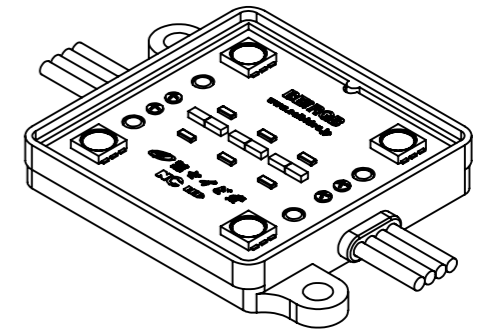

詳細図 A
2箇所同形状

仕様 (1ユニット)	
入力電圧	DC12V
動作電流	0.1A
消費電力	1.2W
発光色	フルカラー
光度	-
色温度	-
照射角度	120°
使用温度	-20°C~+60°C
保存温度	-30°C~+80°C
防水性能	IP68
重さ	22g
梱包	50ユニット (155mmピッチ)

個数 QTY	符号 SYM	部品名 PART NAME	材質 MATERIAL	仕上 FINISH
1	4	固定用テープ	VHB	
4	3	LED		
1	2	ケーブル	SPT-1 (105°C)	
1	1	外装ケース	ABS	

中 群 番 号 GROUP NO.	尺度 SCALE	仕上 FINISH	材質 MATERIAL	品名 NAME	mm

初用型名 MODEL	承認 APPROVED	照査 CHECKED	製図 DRAWIN	設計 DESIGEND	図面番号 DRAWING NUMBER	SHEET
					BE!-RGB4	