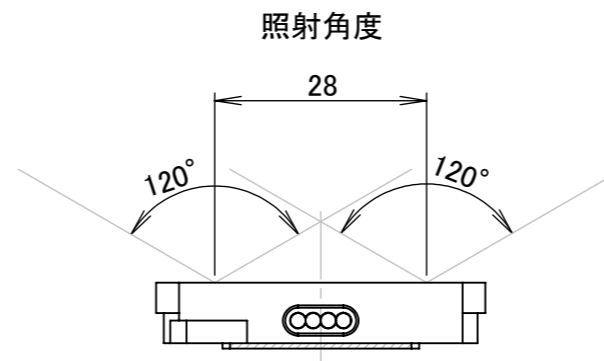

詳細図 A
2箇所同形状

仕様 (1ユニット)	
入力電圧	DC12V
動作電流	0.1A
消費電力	1.2W
発光色	フルカラー
光度	-
色温度	-
照射角度	120°
使用温度	-20°C~+60°C
保存温度	-30°C~+80°C
防水性能	IP68
重さ	22g
梱包	50ユニット (155mmピッチ)

個数 QTY	符号 SYM	部品名 PART NAME	材質 MATERIAL	仕上 FINISH
1	4	固定用テープ	VHB	
4	3	LED		
1	2	ケーブル	SPT-1 (105°C)	
1	1	外装ケース	ABS	

中 群 番 号 GROUP NO.	尺度 SCALE	仕上 FINISH	材質 MATERIAL	品名 NAME	mm

初用型名 MODEL	承認 APPROVED	照査 CHECKED	製図 DRAWIN	設計 DESIGEND	図面番号 DRAWING NUMBER	SHEET
					BE!-RGB4	