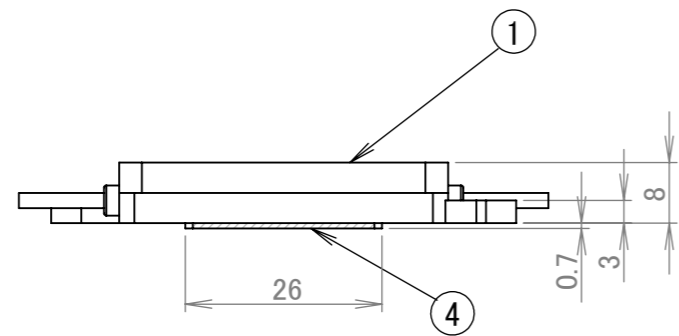

詳細図 A
2箇所同形状

仕様 (1ユニット)	
入力電圧	DC12V
動作電流	0.1A
消費電力	1.2W
発光色	フルカラー
光度	-
色温度	-
照射角度	120°
使用温度	-20°C~+60°C
保存温度	-30°C~+80°C
防水性能	IP68
重さ	22g
梱包	50ユニット (155mmピッチ)

個数 QTY	符号 SYM	部品名 PART NAME	材質 MATERIAL	仕上 FINISH
1	4	固定用テープ	VHB	
4	3	LED		
1	2	ケーブル	SPT-1 (105°C)	
1	1	外装ケース	ABS	

中 群 番 号 GROUP NO.	尺度 SCALE	仕上 FINISH	材質 MATERIAL	品名 NAME	mm

初用型名 MODEL	承認 APPROVED	照査 CHECKED	製図 DRAWIN	設計 DESIGEND	図面番号 DRAWING NUMBER	SHEET
					BE!-RGB4	