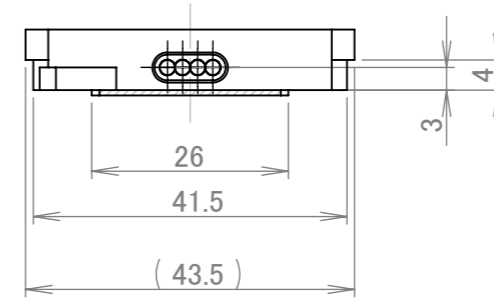

詳細図 A
2箇所同形状

仕様 (1ユニット)	
入力電圧	DC12V
動作電流	0.1A
消費電力	1.2W
発光色	フルカラー
光度	-
色温度	-
照射角度	120°
使用温度	-20°C~+60°C
保存温度	-30°C~+80°C
防水性能	IP68
重さ	22g
梱包	50ユニット (155mmピッチ)

個数 QTY	符号 SYM	部品名 PART NAME	材質 MATERIAL	仕上 FINISH
1	4	固定用テープ	VHB	
4	3	LED		
1	2	ケーブル	SPT-1 (105°C)	
1	1	外装ケース	ABS	

中 群 番 号 GROUP NO.	尺度 SCALE	仕上 FINISH	材質 MATERIAL	品名 NAME	mm

初用型名 MODEL	承認 APPROVED	照査 CHECKED	製図 DRAWIN	設計 DESIGEND	図面番号 DRAWING NUMBER	SHEET
					BE!-RGB4	